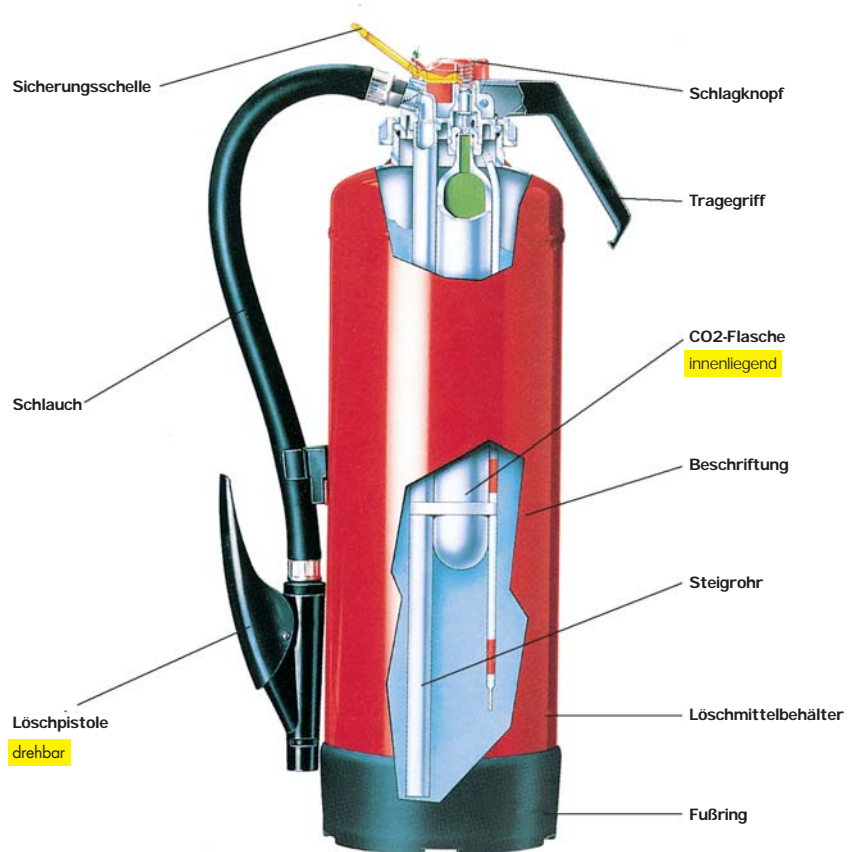

Pulver Feuerlöscher Classic GX

Der Standard

Innenliegende Druckgasflasche

Sonderzubehör Fußring

Aufbau und Funktion

TOTAL Classic GX-Pulver-Feuerlöscher vereinigen die Vorzüge des Aufladegerätes mit beträchtlichen Platzvorteilen. So lassen sich die Geräte gut in Nischen installieren. Die Feuerlöscher arbeiten nach dem Prinzip des Aufladelöschers. Durch Betätigung des Schlagknopfes wird die Metallfolie der Druckgasflasche durchstoßen, so kann das Treibgas in den zunächst drucklosen Löschmittelbehälter einströmen. Das Gerät wird in wenigen Sekunden auf den erforderlichen Betriebsdruck aufgeladen. Auch Ungeübte können die GX-Pulver-Feuerlöscher schnell und sicher einsetzen. Der ergonomisch-logische Aufbau und die klare Auslöse-Symbolik garantieren dafür.

Schlauch und abstellbare Löschpistole

Der flexible Schlauch mit der abstellbaren Löschpistole ermöglicht zielgerechtes Vorgehen am Brandort und effizienten Einsatz des Löschmittels. Der drehbare Schlauchanschluß der Löschpistole garantiert eine optimale Handhabung für jeden Anwender.

TOTAL-Kundendiensttechniker sind entsprechend ausgebildet und verfügen über entsprechende Werkzeuge und Original-Ersatzteile.

Löschleistung und Technische Daten

Typ Zulassung nach DIN EN 3	GX 6	GX 9	GX 12
Löschleistung in Brandklasse A	34	43	55
B	233	233	233
C	ja	ja	ja
Löschmitteleinheiten (LE)	10	12	15
Inhalt (kg)	6	9	12
Wurfweite ca. (m)	6	6	6
Spritzzeit ca. (s)	16	22	28
Arbeitstemperatur (°C)	-30 bis 60	-30 bis 60	-30 bis 60
Höhe x Breite (mm)	520 x 270	490 x 270	610 x 270
Gewicht (kg)	10,5	15	19,6
Artikelnummer	822087	822259	822089
Wandaufhänger Artikelnummer	622599	622599	622599
Sonderausstattung:			
Kfz-Aufhänger Artikelnummer	253274	254424	253814
Kunststoff-Fußring Artikelnummer	253646	253679	253679